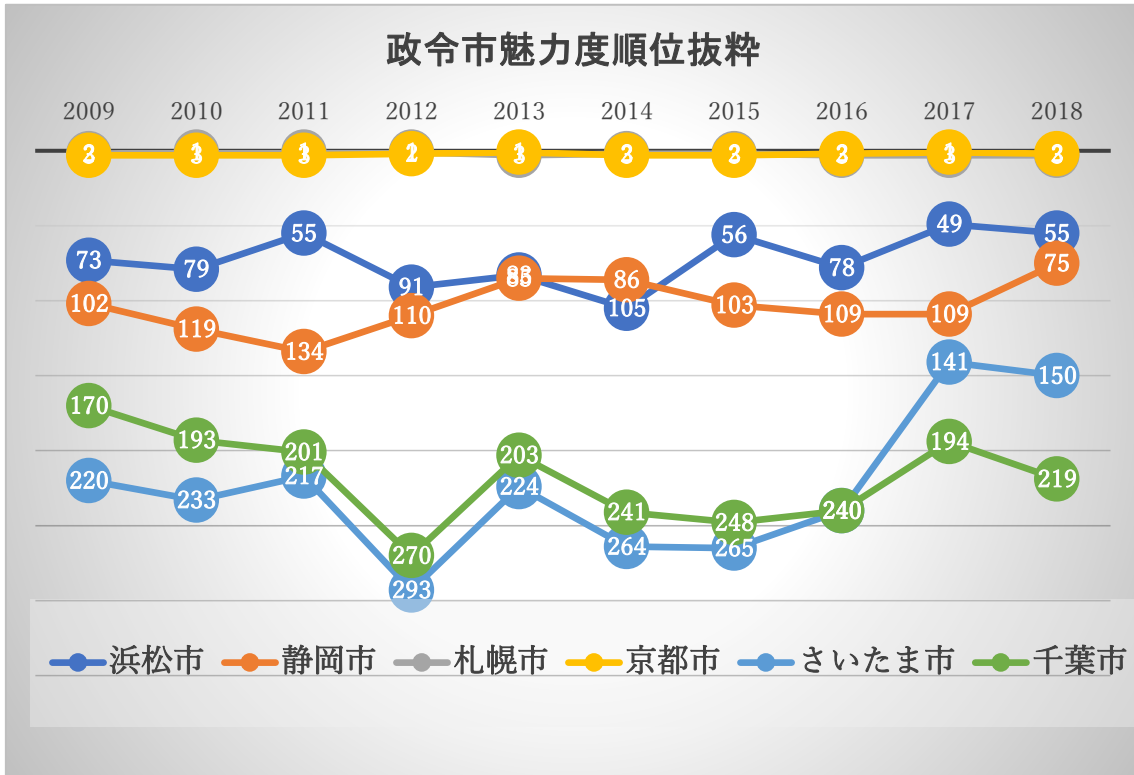

浜松市統計調査より作成

浜松市統計調査より作成

浜松市統計調査より作成

浜松市統計調査より作成

浜松市統計調査より作成

浜松中心市街地活性化協議会 中心市街地のインバウンドに関する調査報告書より作成

外国人が日本で食べたい食事

浜松中心市街地活性化協議会 中心市街地のインバウンドに関する調査報告書より作成

浜松市の観光総合統計

浜松市統計調査より作成

全国地域ブランド調査より作成

全国地域ブランド調査より作成

地域ブランド調査浜松市総合順位(四捨五入)

2009 2010 2011 2012 2013 2014 2015 2016 2017 2018

全国地域ブランド調査より作成

浜松市ぎょうぎ支出金額