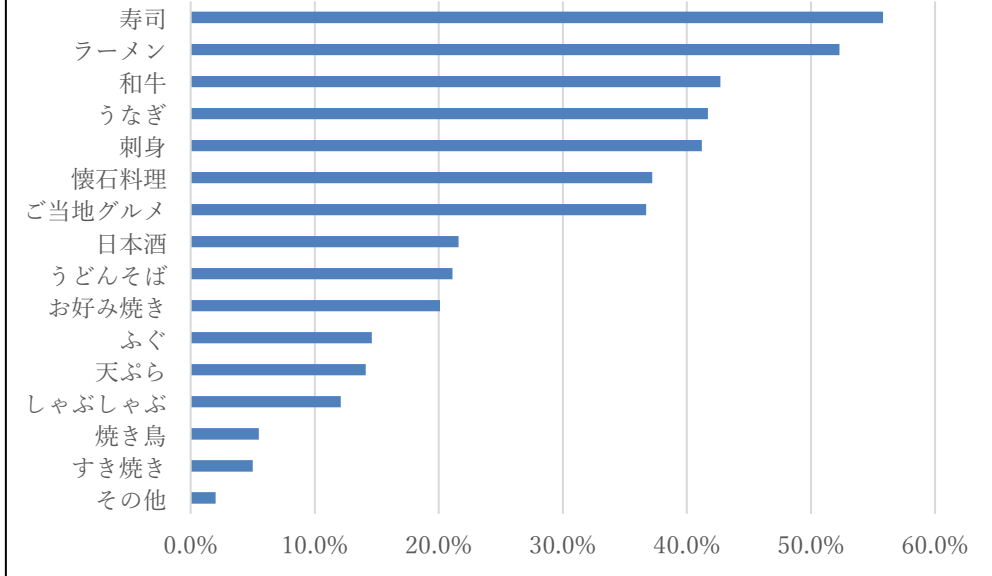

浜松市統計調査より作成

浜松市統計調査より作成

浜松市統計調査より作成

浜松市統計調査より作成

浜松市統計調査より作成

浜松中心市街地活性化協議会 中心市街地のインバウンドに関する調査報告書より作成

外国人が日本で食べたい食事

浜松中心市街地活性化協議会 中心市街地のインバウンドに関する調査報告書より作成

浜松市の観光総合統計

浜松市統計調査より作成

全国地域ブランド調査より作成

全国地域ブランド調査より作成

地域ブランド調査浜松市総合順位(四捨五入)

2009 2010 2011 2012 2013 2014 2015 2016 2017 2018

全国地域ブランド調査より作成

浜松市ぎょうぎ支出金額