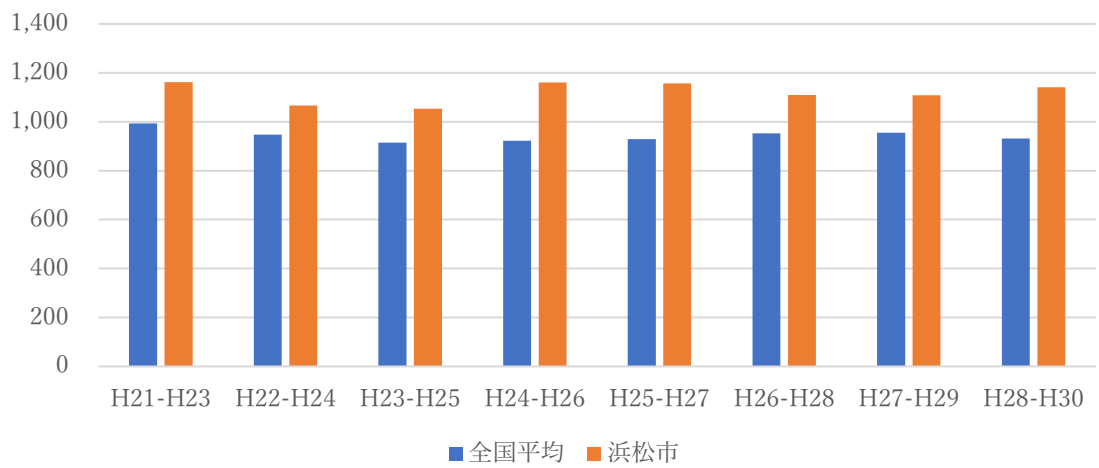

浜松市うなぎのかば焼き支出金額

浜松市かつお支出金額

浜松市あさり支出金額

浜松市かき支出金額

浜松市みかん支出金額

浜松市じゃがいも支出金額

浜松市干しのみ支出金額

浜松市しらす支出金額