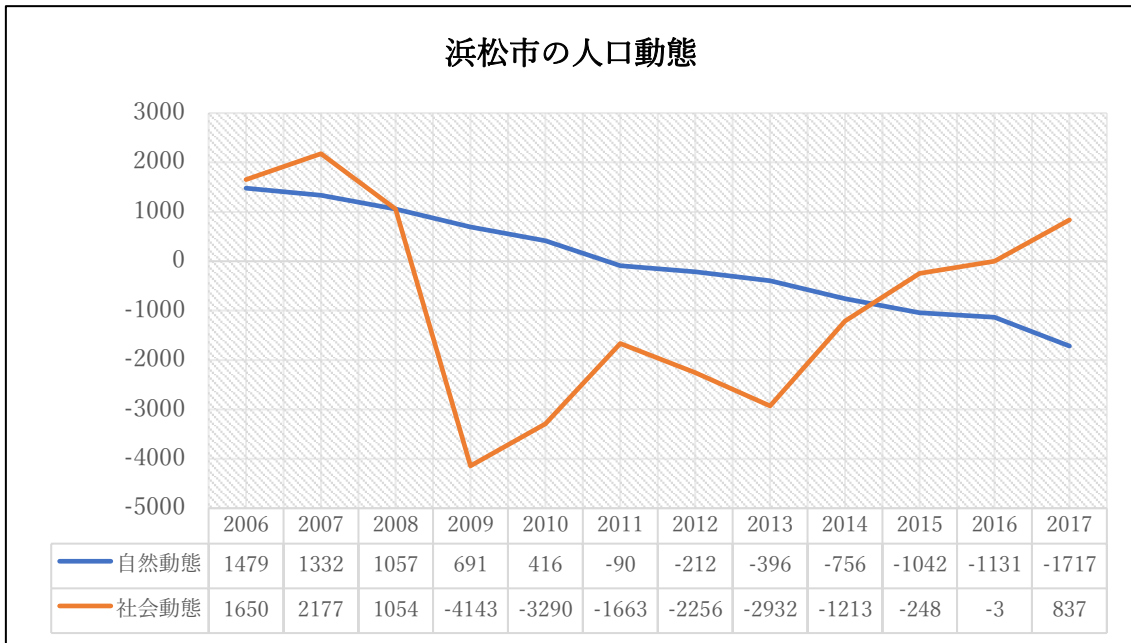

浜松市統計調査より作成

浜松市統計調査より作成

浜松市統計調査より作成

浜松市統計調査より作成

浜松市統計調査より作成

浜松中心市街地活性化協議会 中心市街地のインバウンドに関する調査報告書より作成

外国人が日本で食べたい食事

浜松中心市街地活性化協議会 中心市街地のインバウンドに関する調査報告書より作成

浜松市の観光総合統計

浜松市統計調査より作成

全国地域ブランド調査より作成

全国地域ブランド調査より作成

地域ブランド調査浜松市総合順位(四捨五入)

2009 2010 2011 2012 2013 2014 2015 2016 2017 2018

全国地域ブランド調査より作成

浜松市ぎょうぎ支出金額