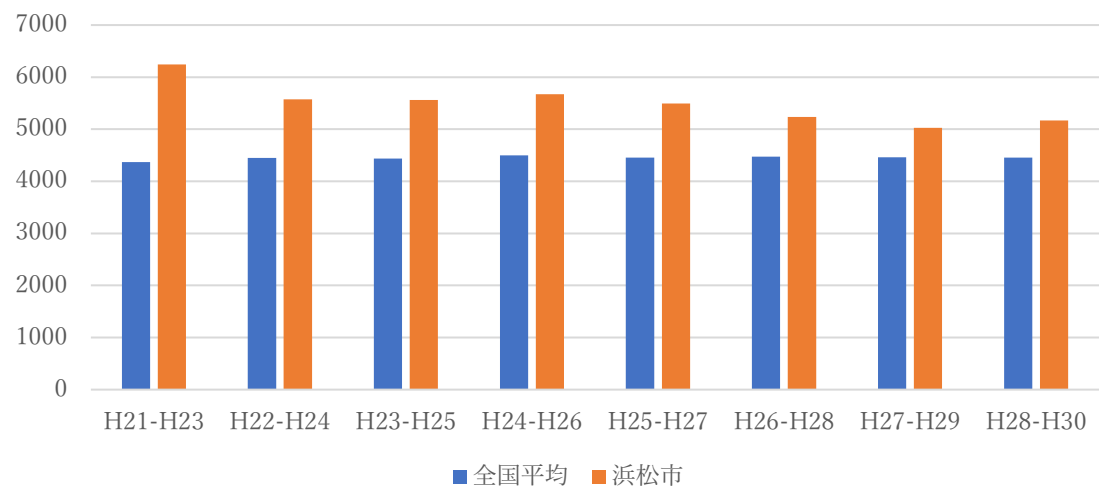

浜松市うなぎのかば焼き支出金額

浜松市かつお支出金額

浜松市あさり支出金額

浜松市かき支出金額

浜松市みかん支出金額

浜松市じゃがいも支出金額

浜松市干しのみ支出金額

浜松市しらす支出金額