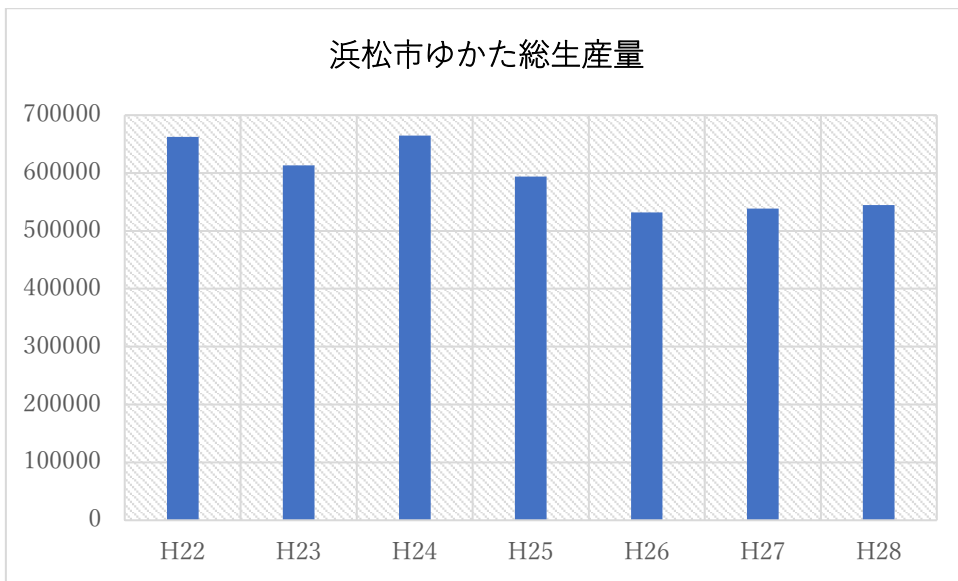

JA 静岡経済連・浜名湖ガーベラより合算にて作成