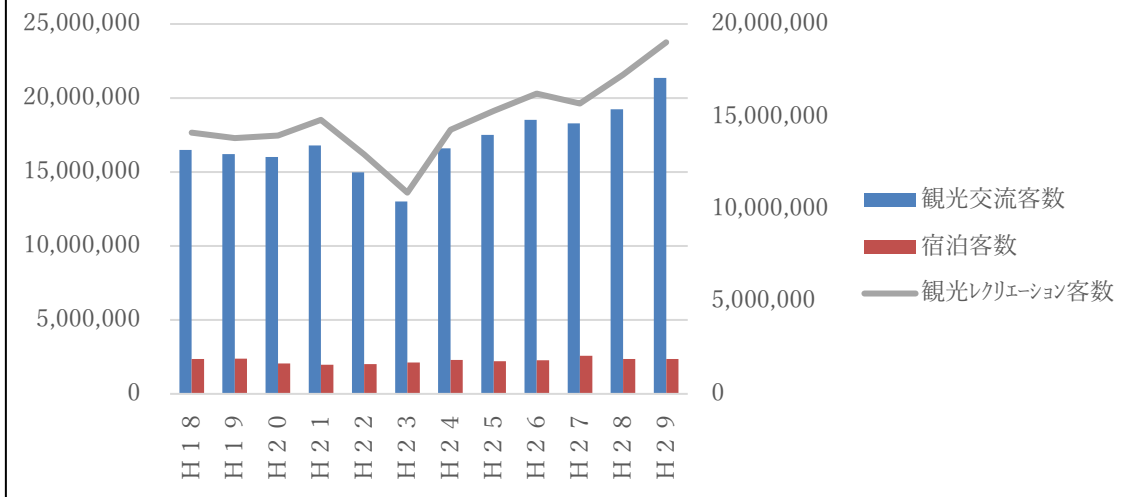

浜松市統計調査より作成

浜松市統計調査より作成

浜松市統計調査より作成

浜松市統計調査より作成

浜松市統計調査より作成

浜松中心市街地活性化協議会 中心市街地のインバウンドに関する調査報告書より作成

外国人が日本で食べたい食事

浜松中心市街地活性化協議会 中心市街地のインバウンドに関する調査報告書より作成

浜松市の観光総合統計

浜松市統計調査より作成

全国地域ブランド調査より作成

全国地域ブランド調査より作成

地域ブランド調査浜松市総合順位(四捨五入)

2009 2010 2011 2012 2013 2014 2015 2016 2017 2018

全国地域ブランド調査より作成

浜松市ぎょうぎ支出金額