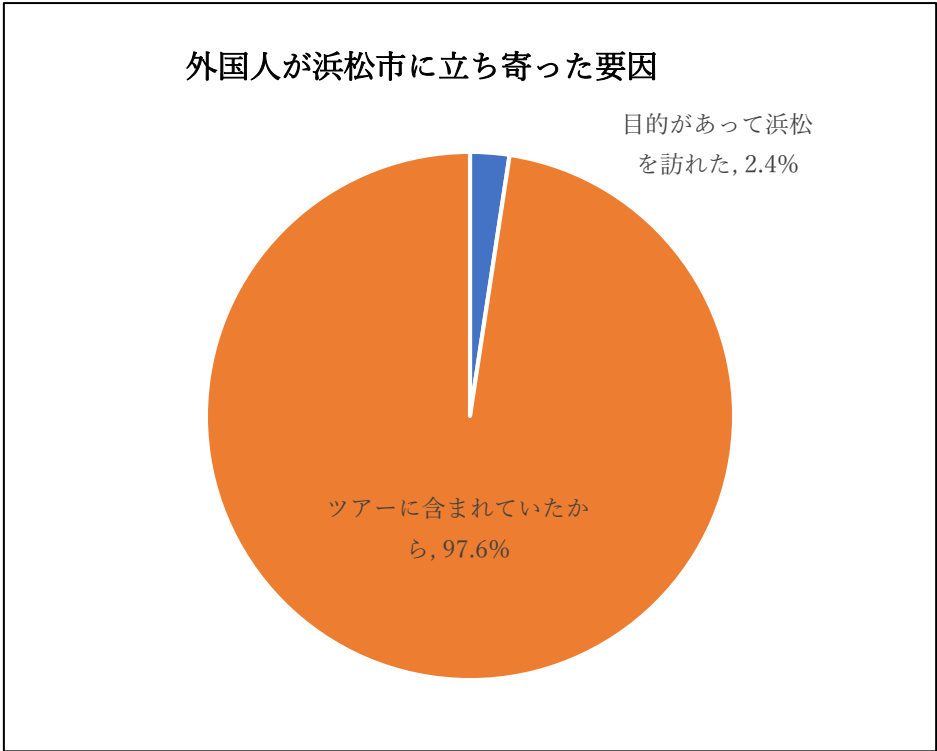

浜松市統計調査より作成

浜松市統計調査より作成

浜松市統計調査より作成

浜松市統計調査より作成

浜松市統計調査より作成

浜松中心市街地活性化協議会 中心市街地のインバウンドに関する調査報告書より作成

外国人が日本で食べたい食事

浜松中心市街地活性化協議会 中心市街地のインバウンドに関する調査報告書より作成

浜松市の観光総合統計

浜松市統計調査より作成

全国地域ブランド調査より作成

全国地域ブランド調査より作成

地域ブランド調査浜松市総合順位(四捨五入)

2009 2010 2011 2012 2013 2014 2015 2016 2017 2018

全国地域ブランド調査より作成

浜松市ぎょうぎ支出金額