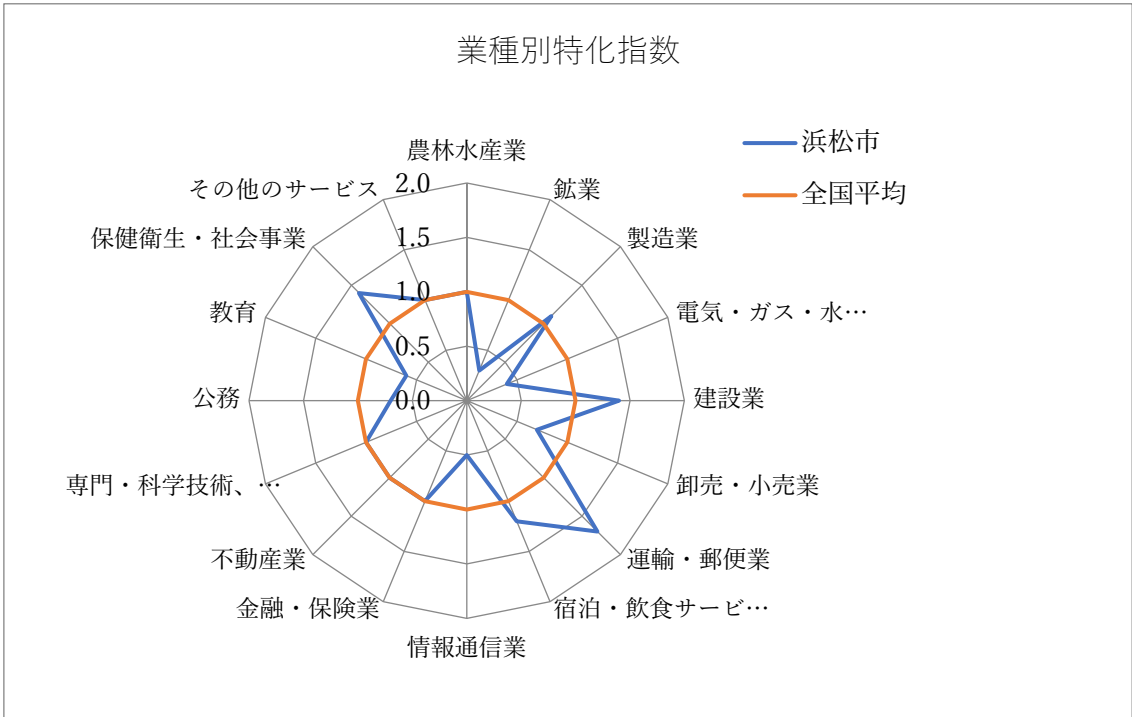

総務省統計局 「統計でみる市区町村のすがた」より作成