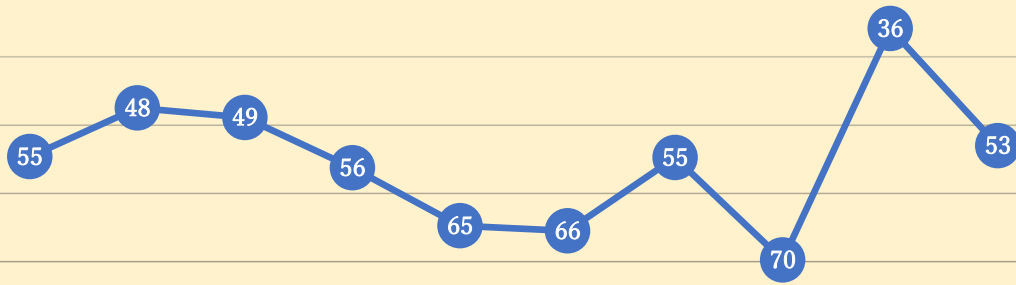

浜松市の観光総合統計

浜松市統計調査より作成

全国地域ブランド調査より作成

全国地域ブランド調査より作成

地域ブランド調査浜松市総合順位(四捨五入)

2009 2010 2011 2012 2013 2014 2015 2016 2017 2018

全国地域ブランド調査より作成

浜松市ぎょうぎ支出金額