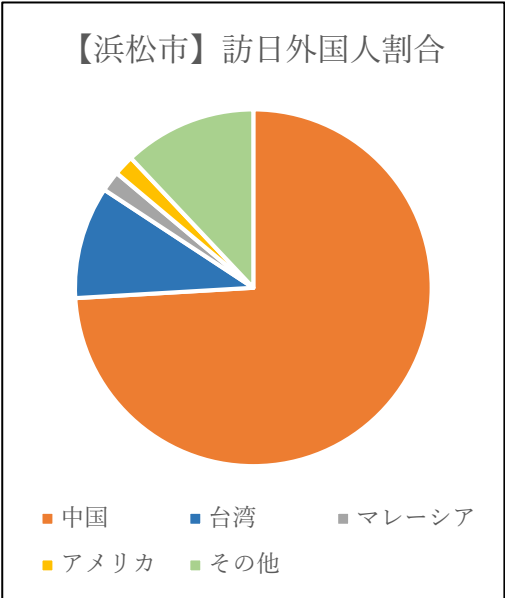

浜松市統計調査より作成

浜松市統計調査より作成

浜松市統計調査より作成

浜松市統計調査より作成

浜松市統計調査より作成

浜松中心市街地活性化協議会 中心市街地のインバウンドに関する調査報告書より作成

外国人が日本で食べたい食事

浜松中心市街地活性化協議会 中心市街地のインバウンドに関する調査報告書より作成

浜松市の観光総合統計

浜松市統計調査より作成

全国地域ブランド調査より作成

全国地域ブランド調査より作成

地域ブランド調査浜松市総合順位(四捨五入)

2009 2010 2011 2012 2013 2014 2015 2016 2017 2018

全国地域ブランド調査より作成

浜松市ぎょうぎ支出金額