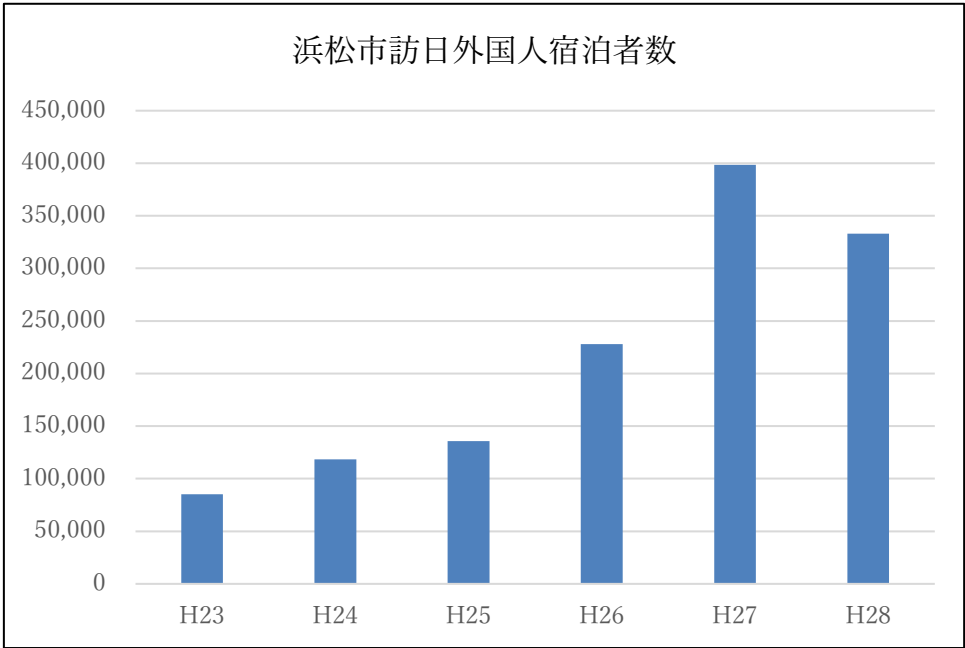

浜松市統計調査より作成

浜松市統計調査より作成

浜松市統計調査より作成

浜松市統計調査より作成

浜松市統計調査より作成

浜松中心市街地活性化協議会 中心市街地のインバウンドに関する調査報告書より作成

外国人が日本で食べたい食事

浜松中心市街地活性化協議会 中心市街地のインバウンドに関する調査報告書より作成