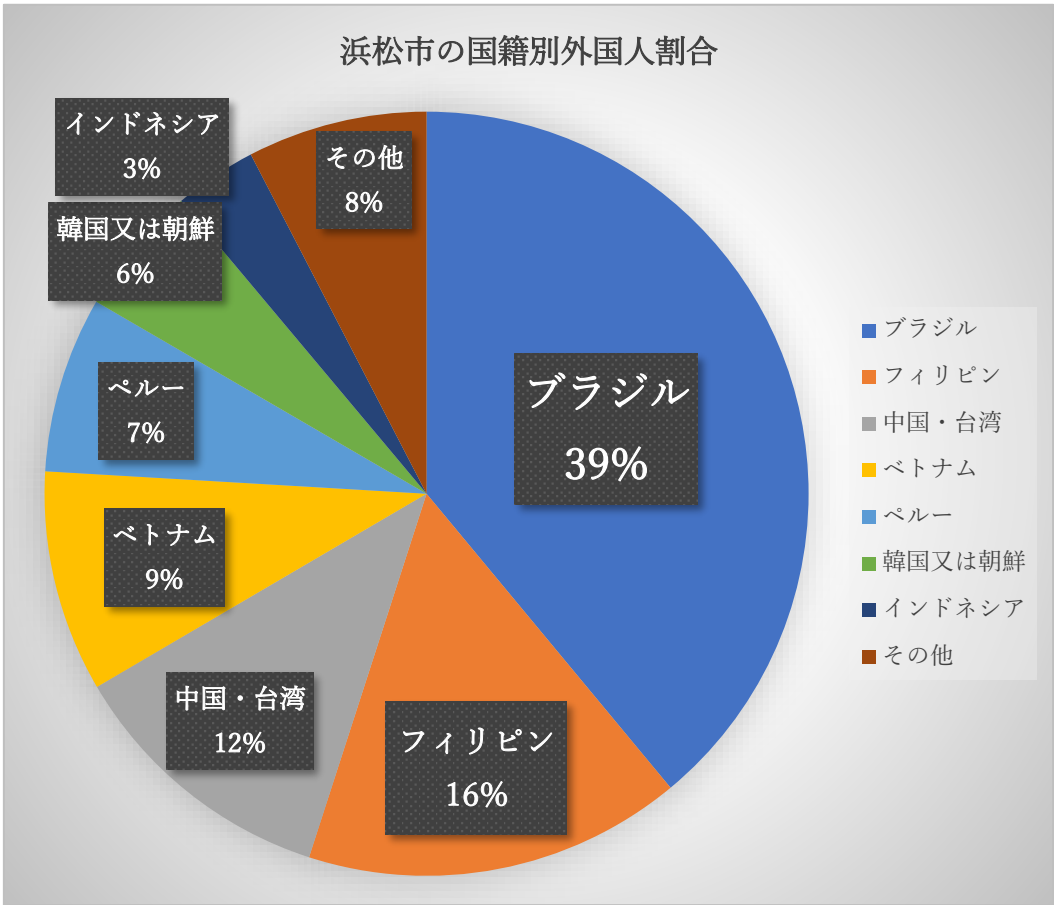

浜松市統計調査より作成

浜松市統計調査より作成

浜松市統計調査より作成

浜松市統計調査より作成

浜松市統計調査より作成

浜松中心市街地活性化協議会 中心市街地のインバウンドに関する調査報告書より作成

外国人が日本で食べたい食事

浜松中心市街地活性化協議会 中心市街地のインバウンドに関する調査報告書より作成

浜松市の観光総合統計

浜松市統計調査より作成

全国地域ブランド調査より作成

全国地域ブランド調査より作成

地域ブランド調査浜松市総合順位(四捨五入)

2009 2010 2011 2012 2013 2014 2015 2016 2017 2018

全国地域ブランド調査より作成

浜松市ぎょうぎ支出金額