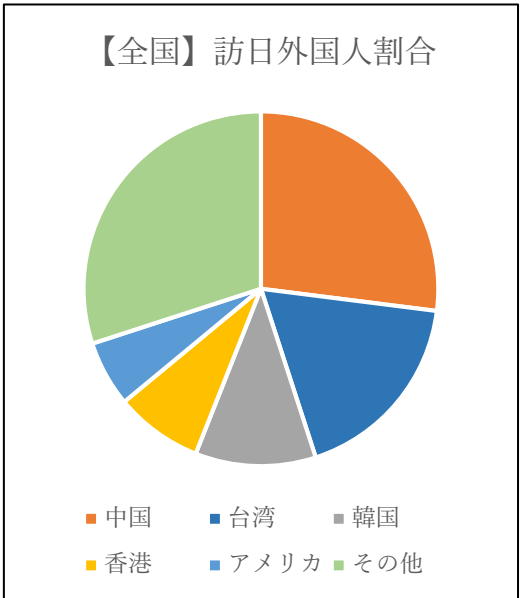

浜松市統計調査より作成

浜松市統計調査より作成

浜松市統計調査より作成

浜松市統計調査より作成

浜松市統計調査より作成

浜松中心市街地活性化協議会 中心市街地のインバウンドに関する調査報告書より作成

外国人が日本で食べたい食事

浜松中心市街地活性化協議会 中心市街地のインバウンドに関する調査報告書より作成

浜松市の観光総合統計

浜松市統計調査より作成

全国地域ブランド調査より作成

全国地域ブランド調査より作成

地域ブランド調査浜松市総合順位(四捨五入)

2009 2010 2011 2012 2013 2014 2015 2016 2017 2018

全国地域ブランド調査より作成

浜松市ぎょうぎ支出金額