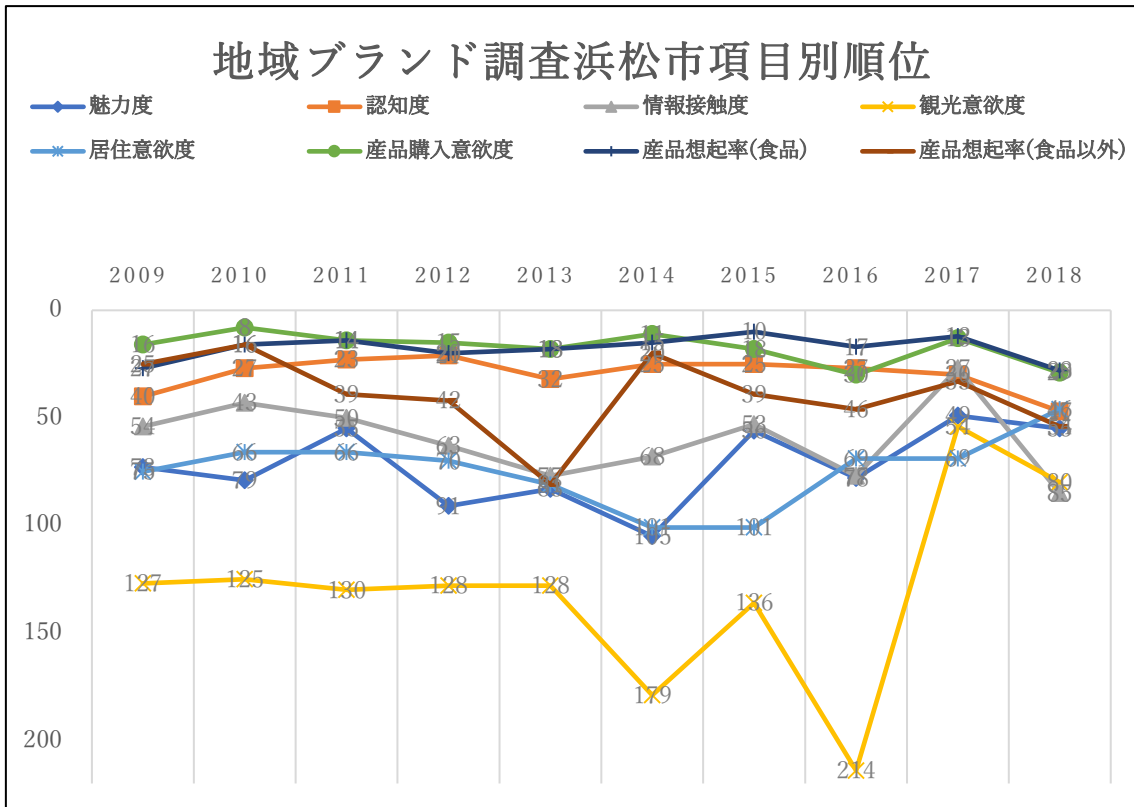

浜松市統計調査より作成

浜松市統計調査より作成

浜松市統計調査より作成

浜松市統計調査より作成

浜松市統計調査より作成

浜松中心市街地活性化協議会 中心市街地のインバウンドに関する調査報告書より作成

外国人が日本で食べたい食事

浜松中心市街地活性化協議会 中心市街地のインバウンドに関する調査報告書より作成

浜松市の観光総合統計

浜松市統計調査より作成

全国地域ブランド調査より作成

全国地域ブランド調査より作成

地域ブランド調査浜松市総合順位(四捨五入)

2009 2010 2011 2012 2013 2014 2015 2016 2017 2018

全国地域ブランド調査より作成

浜松市ぎょうぎ支出金額