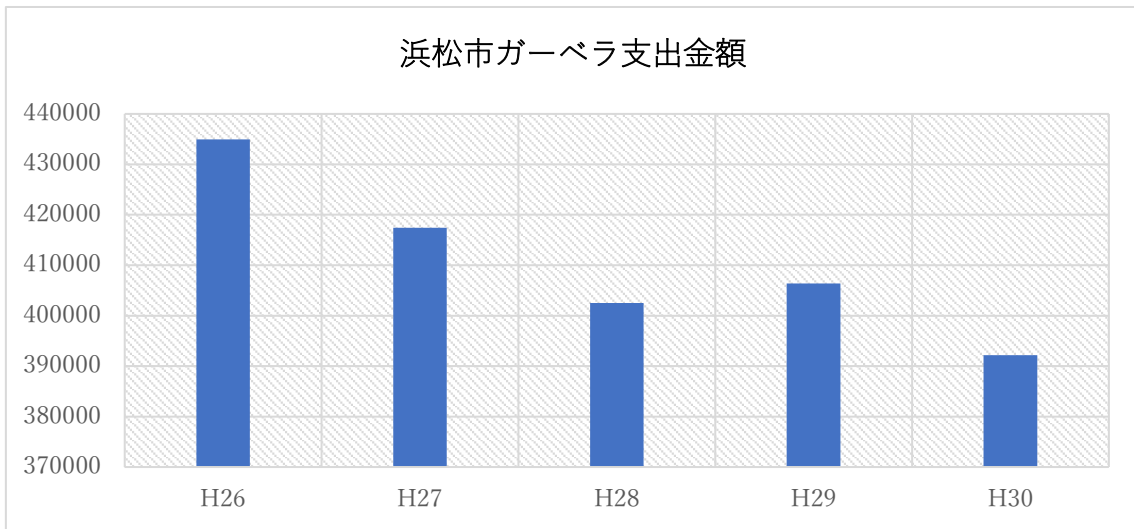

株式会社 TOKAI 調査より作成