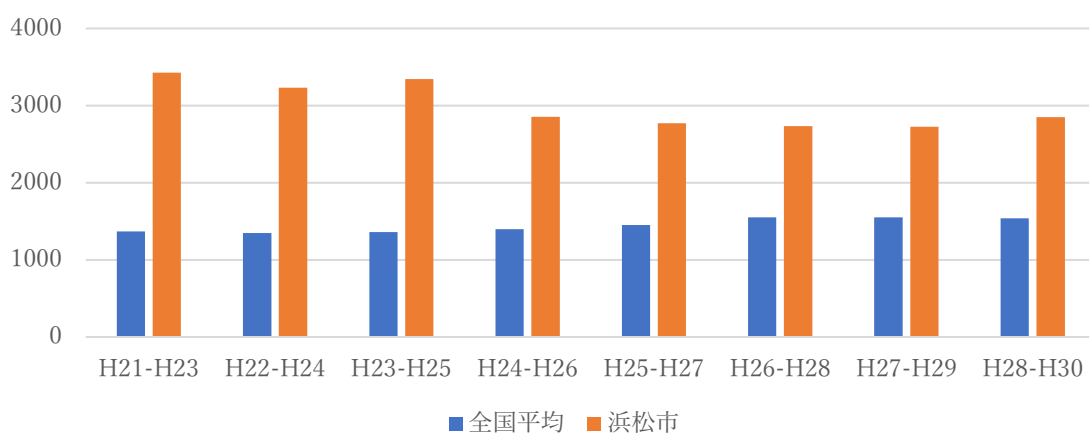

浜松市うなぎのかば焼き支出金額

浜松市かつお支出金額

浜松市あさり支出金額

浜松市かき支出金額

浜松市みかん支出金額

浜松市じゃがいも支出金額

浜松市干しのみ支出金額

浜松市しらす支出金額