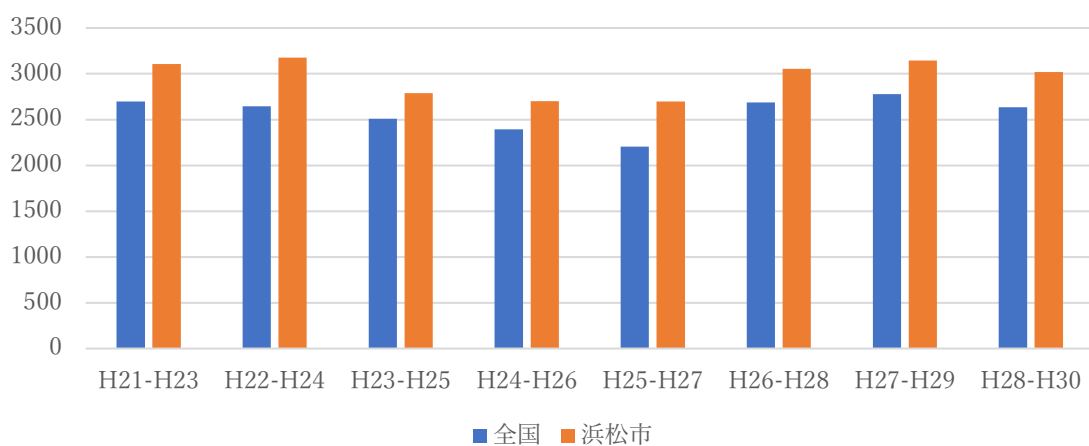

浜松市うなぎのかば焼き支出金額

浜松市かつお支出金額

浜松市あさり支出金額

浜松市かき支出金額

浜松市みかん支出金額

浜松市じゃがいも支出金額

浜松市干しのみ支出金額

浜松市しらす支出金額