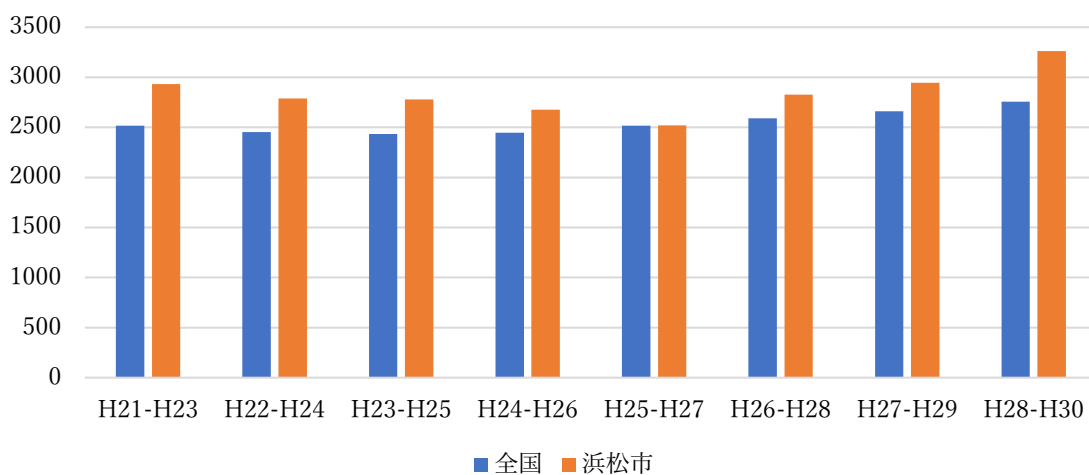

浜松市うなぎのかば焼き支出金額

浜松市かつお支出金額

浜松市あさり支出金額

浜松市かき支出金額

浜松市みかん支出金額

浜松市じゃがいも支出金額

浜松市干しのみ支出金額

浜松市しらす支出金額